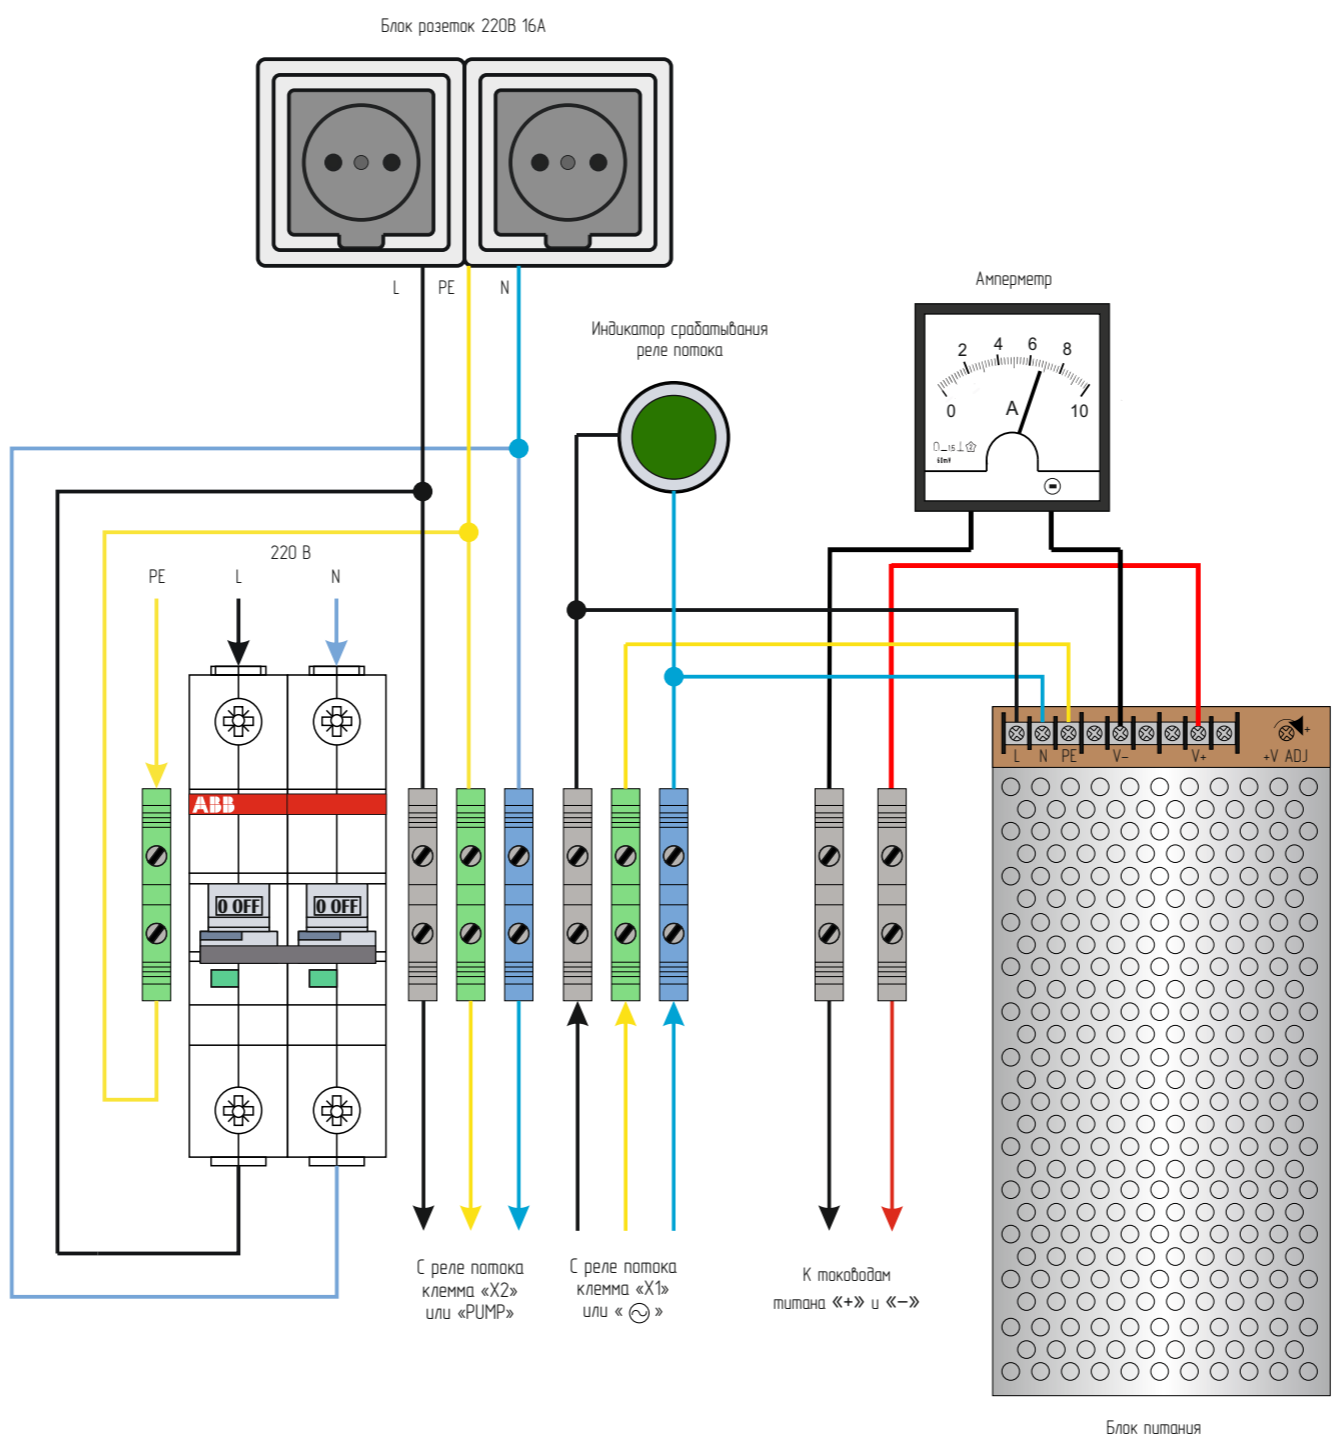

Изм. № докл. Подп. и дата

Взам. инв. № Инв. № дубл.

Изм. № докл. Подп. и дата

Изм. № докл. Подп. и дата

Изм. № докл. Подп. и дата

Изм.	Лист	№ докум	Подп.	Дата
Разраб.	Туманов А.М.			
Проб.				
Т. Контр.				
Н. Контр.				
Утв.				

Электрическая схема
щита управления
Титан-24 с иридиевыми электродами

Лист	Масса	Масштаб
1		1:1
Лист 1	Листов 1